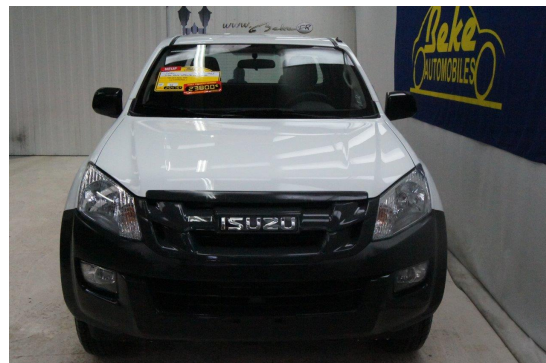

Equipements du véhicule

ABS
4x4

E.S.P
Clim manuelle