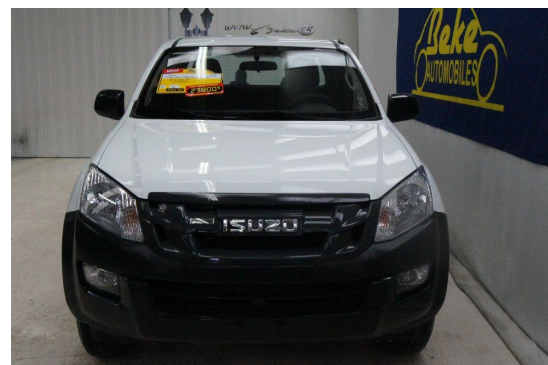

ISUZU D-MAX

D-Max 2.5 4X4 SPACE CAB SATELLITE CLIM 2013 EURO 5

Avenue de F
943
TEL : 01

Caractéristiques

Référence :	ISUZU1	Kilométrage :	10 kms
Puissance réelle (DIN) :	163 ch	Carrosserie :	4X4
Puissance fiscale :	8 ch	Mise en circulation :	00-00-0000
Nombre de portes :	4	Nombre de places :	4
Conso. extra urbaine:	L/100Km	Motorisation :	Diesel
Conso. urbaine :	L/100Km	Conso. mixte :	L/100Km
Couleur :	blanc	CO2 :	0 g/km
Boîte de vitesses :	BV6		

Equipements du véhicule

ABS
Airbag passager
4x4

Vitres electriques avant
Climatisation
E.S.P

22604 € TTC